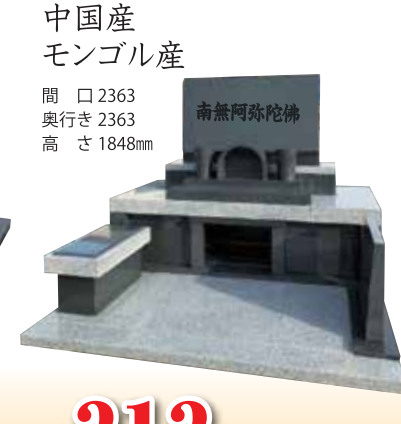

(税込151.8万円)

和型

インド産
間 口 1333
奥行き 1470
高さ 2424mm

200万円

(税込220万円)

和型

国産
間 口 1515
奥行き 1621
高さ 2712mm

344万円

(税込378.4万円)

デザイン型

中国産
南アフリカ産
間 口 2363
奥行き 2379
高さ 1061mm

255万円

(税込280.5万円)

デザイン型

中国産
間 口 2363
奥行き 3485
高さ 2212mm

285万円

(税込313.5万円)

デザイン型

中国産
モンゴル産
間 口 2363
奥行き 2363
高さ 1848mm

313万円

(税込344.3万円)

デザイン型

インド産
間 口 2182
奥行き 2576
高さ 1939mm

372万円